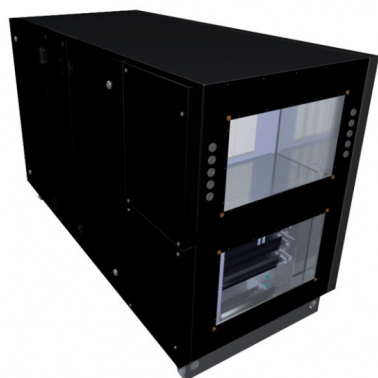

Описание товара Приточно-вытяжная вентиляционная установка Dimmax Skyron RG 50E-30

Характеристики

Страна	Россия
Производитель	Россия
Поток воздуха м3 ч	5000
Мах мощность, кВт	35.8
Мах рабочий ток, А	54.6
Тип нагревателя	Электрический
Рекуперация	Есть
Тип рекуператора	Роторный
Мах КПД рекуператора, %	90
Класс защиты	IP20
Управление	Электронное
Фильтры	G3/G4/F5
Уровень шума (приток), дБа	76
Уровень шума (вытяжка), дБа	88
Питание, В	380 В
Габариты (ВхШхГ), мм	2100x1355x1238
Высота, см	210
Ширина, см	135.5
Глубина, см	123.8