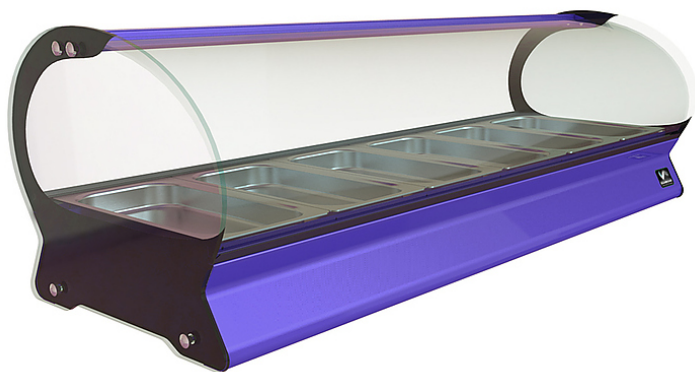

Коммерческое предложение от 09.04.2025

Наименование товара: Витрина тепловая Кобор SE-10H фиолетовая

Ссылка на товар: https://prom-katalog.ru/catalog/vitriiny-teplovye/_se_10h_-763886664

Характеристики

Установка	настольная
Температурный режим	от 30 до 80 °С
Гастронормированная	+
Напряжение	220 В
Мощность	2 кВт
Ширина	1810 мм
Глубина	395 мм
Высота	360 мм
Вес (без упаковки)	47 кг
Страна производства	Россия