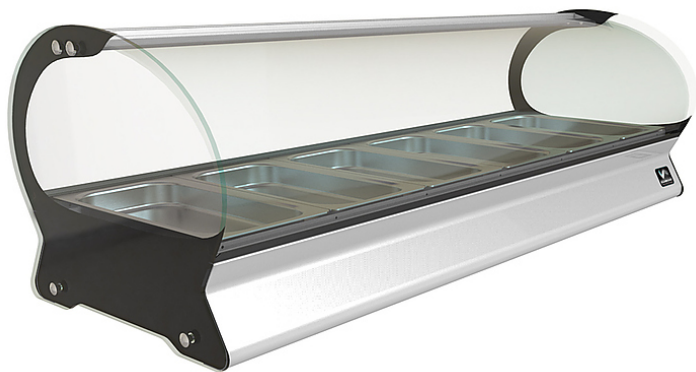

# Описание товара Витрина тепловая Кобор SE-10Н

## белая

### Характеристики

Установка	настольная
Температурный режим	от 30 до 80 °С
Гастронормированная	+
Напряжение	220 В
Мощность	2 кВт
Ширина	1810 мм
Глубина	395 мм
Высота	360 мм
Вес (без упаковки)	47 кг
Страна производства	Россия